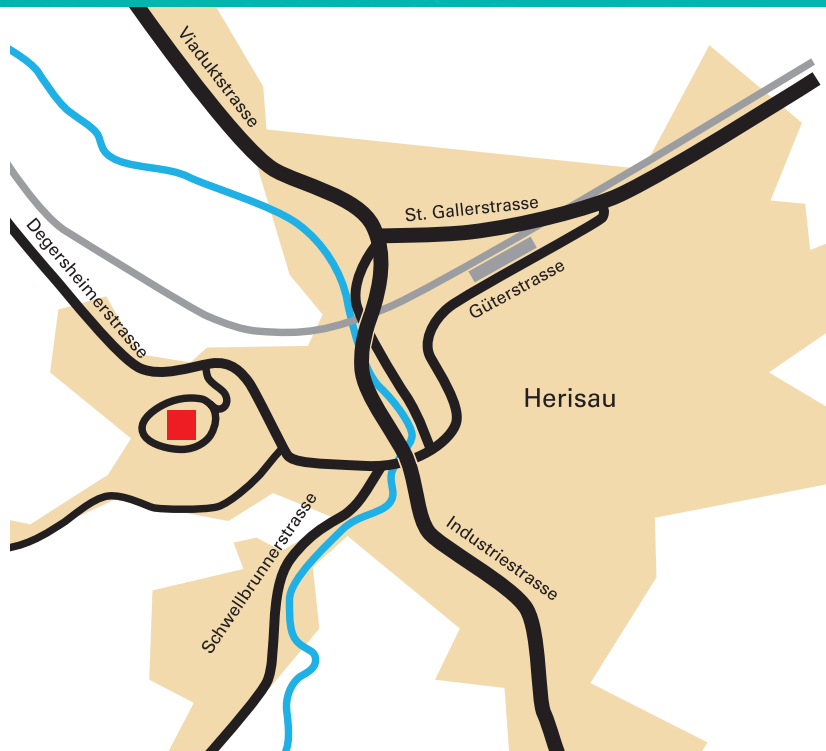

Psychiatrisches Zentrum
Appenzell Ausserrhoden

Appenzeller Suchtsymposium

www.suchtsymposium.ch

So finden Sie uns:

Anfahrt mit dem Bus: Bus «Ramsen» ab Bahnhof Herisau bis Haltestelle «Psychiatrisches Zentrum»

Anfahrt mit dem Auto: von Herisau Richtung Degersheim, bei der Bushaltestelle «Psychiatrisches Zentrum» links abbiegen

Psychiatrisches Zentrum
Appenzell Ausserrhoden
CH-9101 Herisau
Telefon 071 353 81 11
Telefax 071 353 81 33
psychiatrie@svar.ch
www.spitalverbund.ch